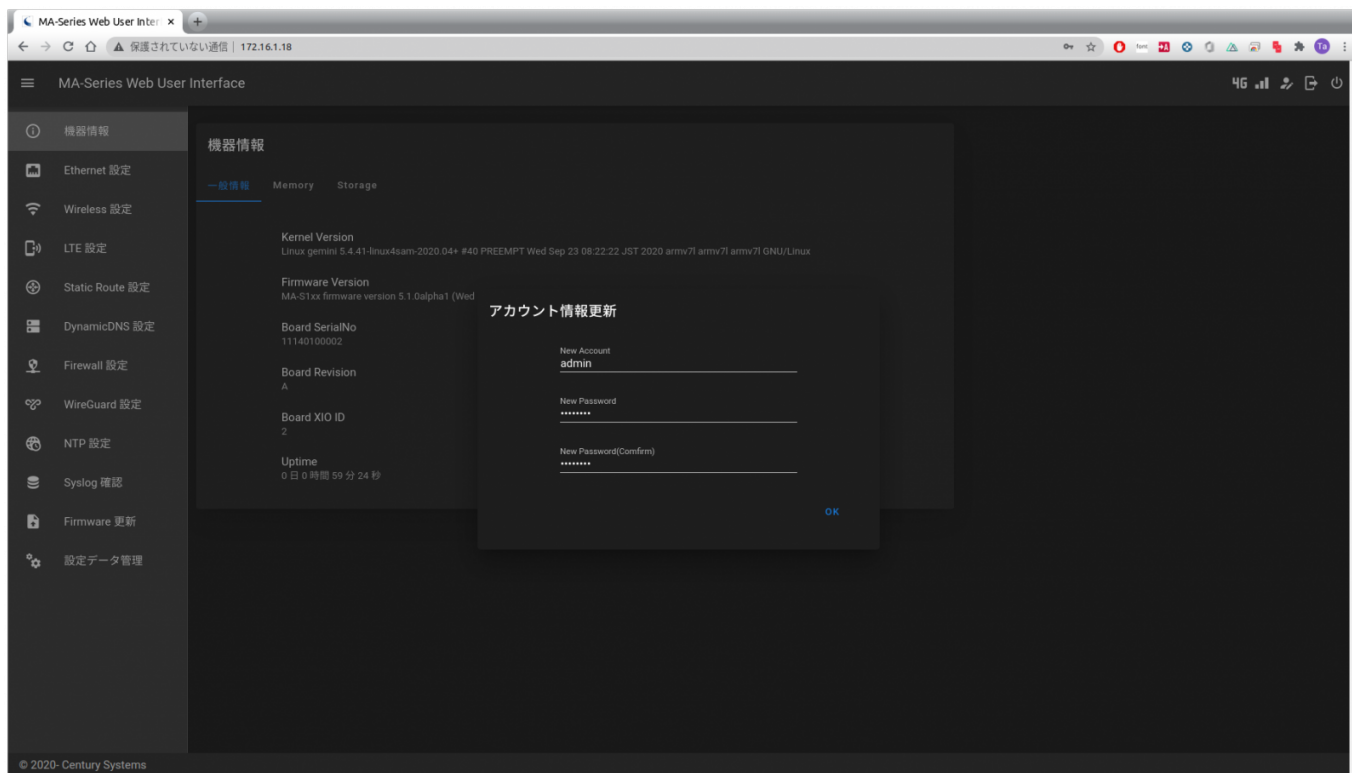

パスワードは 8 文字以上である必要があります

新しいアカウント情報を設定すると強制的にログアウトされますので、再度新しいアカウント情報でログインします。

1)

出荷時点では 192.168.253.253

2)

Chrome 推奨

3)

MA-S:v6.4.0以降 □ MA-X:v6.4.1以降はHTTPSのみ

From:

<https://ma-tech.centurysys.jp/> - MA-X/MA-S/MA-E/IP-K Developers' Wiki

Permanent link:

<https://ma-tech.centurysys.jp/doku.php?id=mas1xx_ope:use_webui:login:start>

Last update: **2025/03/25 15:17**